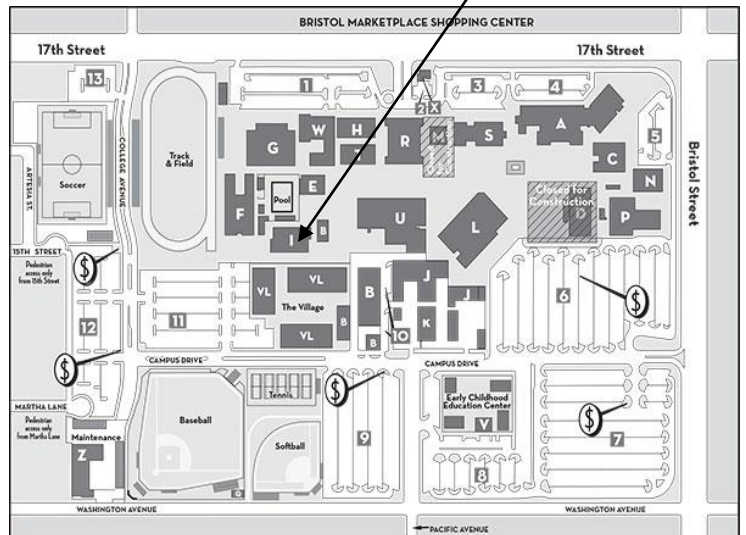

Santa Ana College Community Services Program
1530 W. 17th Street #S-203, Santa Ana CA 92706

V.C. 14601.1 – Suspended Driver’s License Program

Saturdays, 9:45am – 4:00pm in Room I-203
You must Pre-register – classes fill quickly!

Fall 2018 Class dates							
8/25	9/8,	9/22	10/6,	10/20	11/3,	11/17	12/8

ANYONE REFERRED BY ONE OF THE 4 ORANGE COUNTY JUSTICE CENTERS WILL NOT BE ADMITTED TO CLASS WITHOUT A COURT-ISSUED DOCUMENT CONTAINING A REFERRAL NUMBER, CASE NUMBER & PHOTO IDENTIFICATION.
TO REGISTER FOR CLASS THE ABOVE INFORMATION IS REQUIRED.

Class Registration Fee: $260 (This fee is in addition to any court fees)

Check-in begins at 9:45am. Students are not admitted late!

To register contact Community Services at (714) 564-6594
or visit our website at: www.sac.edu/cms

Clases en Espanol favor de llamar a
714/564-6594 para informacion;
O visite la pagina de Internet: www.sac.edu/cms

Parking is $2 in all student lots, on the south side of the campus.

I-203